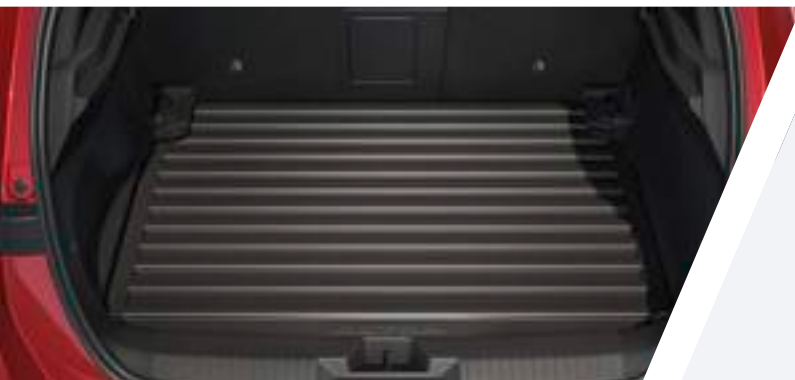

Housse de protection – pour parking interieur (Taille 2)
N° pièce: 1681343780

COMPARTIMENT DE CHARGEMENT, TAPIS DE SOL, CAR-COVER //

Bac pour le coffre
N° pièce: 1678161880